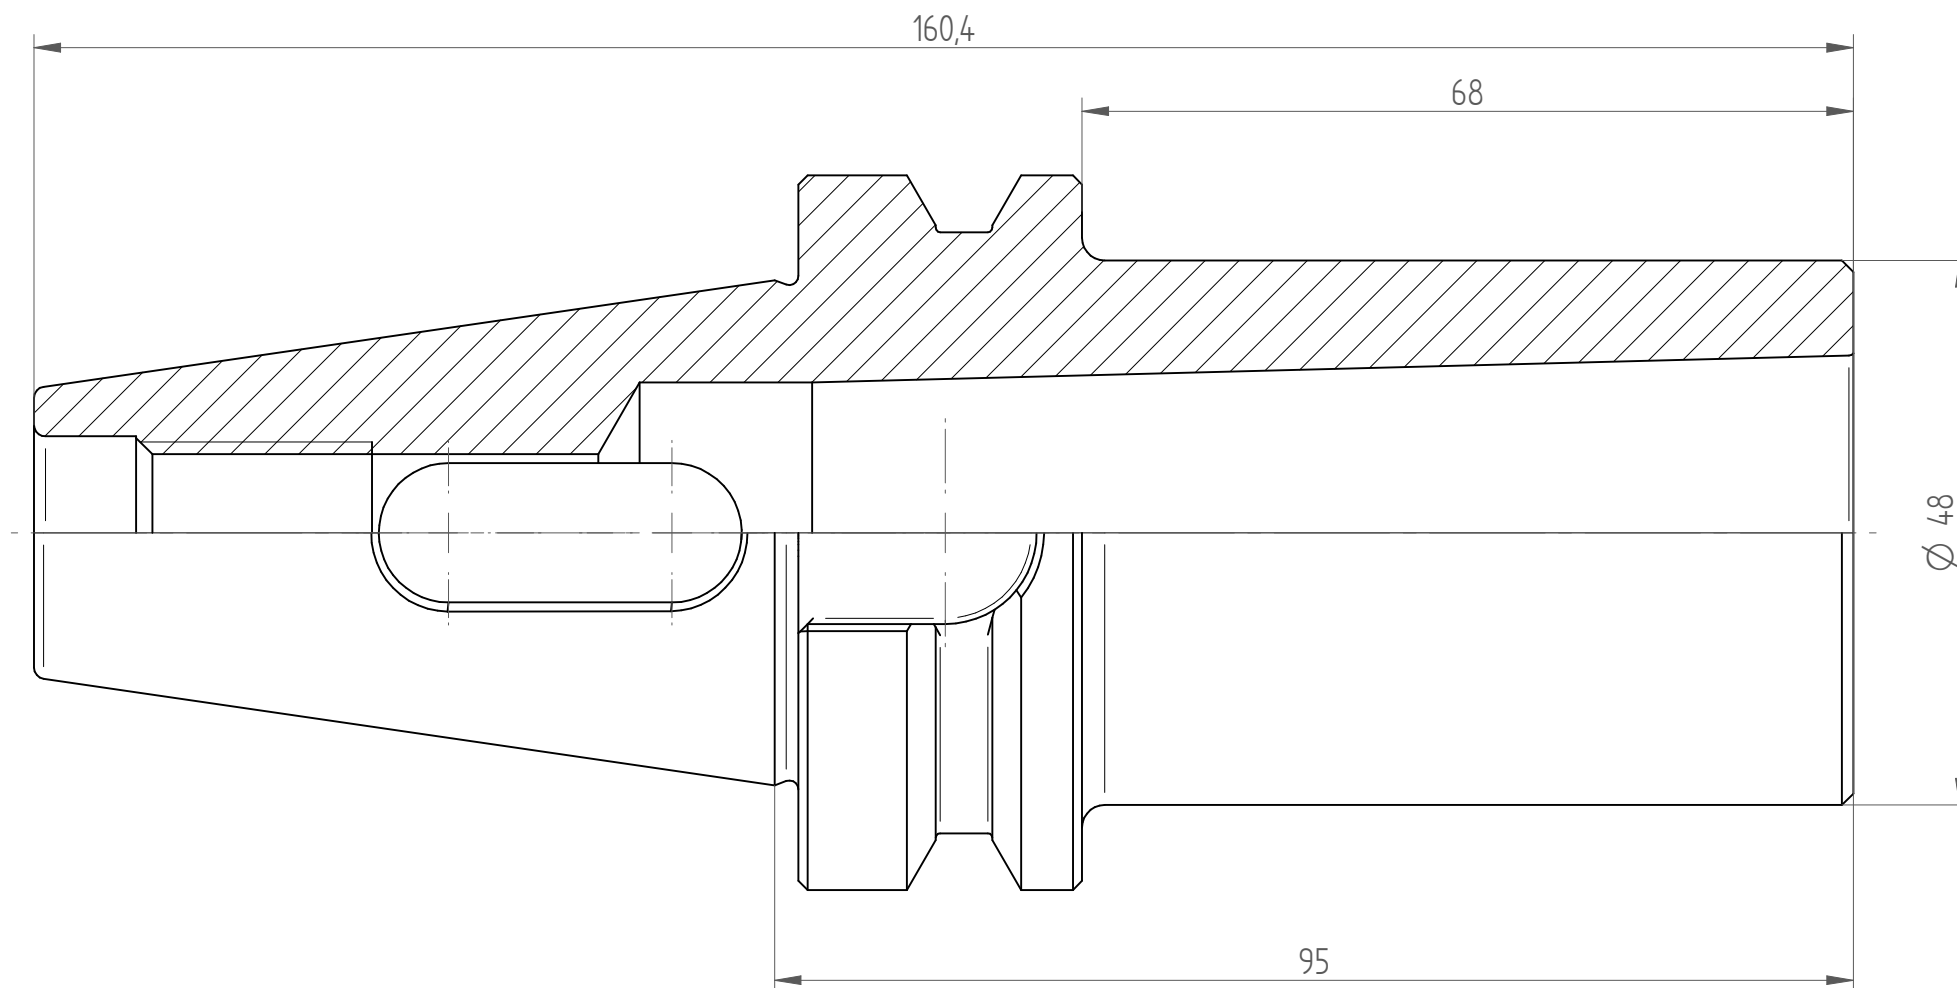

Swiss
Precision
Tools

REGO-FIX®

REGO-FIX AG
Obermattweg 60
4456 Tenniken / Switzerland

Phone +41 61 976 14 66
Fax +41 61 976 14 14
www.rego-fix.com

This is a non-controlled copy. All information given herein is subject to change without notice

The information given herein has been carefully checked and is believed to be correct. REGO-FIX, however, assumes no responsibility or liability for any errors, inaccuracies or omissions that may appear in this drawing

This document is subject to copyright laws. No part of this document may be reproduced or transmitted in any form or any means, electronic or mechanic, for any purpose, without the express written permission of REGO-FIX

Type : BT40_MK4x095
Part No. : 214080430
Date : 09.01.2015
Scale : 1.5:1